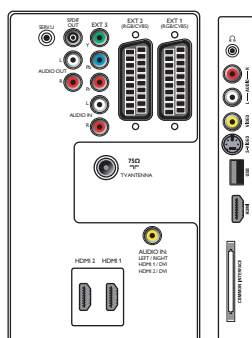

Connectivité

- **Ext. 1 SCART:** Audio G/D, Entrée/sortie CVBS, RVB
- **Ext. 2 SCART:** Audio G/D, Entrée/sortie CVBS, RVB
- **Ext. 3:** YUV, Entrée audio G/D
- **Ext. 4:** HDMI v1.3
- **Ext. 5:** HDMI v1.3
- **Contrôle HDMI (fonctions CEC):** Activation instantanée de la lecture, Mise en veille du système
- **Connexions avant/latérales:** Entrée audio G/D, Entrée CVBS, Sortie casque, Entrée S-Vidéo, USB, HDMI v1.3
- **Autres connexions:** Sortie audio analogique G/D, Entrée audio PC, Sortie S/PDIF (coaxiale), Interface commune

Alimentation

- **Température ambiante:** De 5 °C à 35 °C

- **Puissance électrique:** 220 - 240 V, 50/60 Hz
- **Consommation électrique:** 180 W
- **Consommation en veille:** 0,15 W

Dimensions

- **Dimensions de l'appareil (l x H x P):** 940 x 585 x 125 mm
- **Dimensions de l'appareil (support inclus) (l x H x P):** 940 x 657 x 262 mm
- **Poids (emballage compris):** 30,5 kg
- **Poids de l'appareil:** 18,5 kg
- **Poids du produit (support compris):** 23,2 kg
- **Dimensions de l'emballage (l x H x P):** l 185 x 665 x 330 mm
- **Couleur du coffret:** Avant noir et arrière blanc
- **Compatible avec fixations murales VESA:** 300 x 300 mm

Accessoires

- **Accessoires fournis:** Support de table pivotant, Cordon d'alimentation, Guide de mise en route, Mode d'emploi, Certificat de garantie, Télécommande, Piles pour télécommande

Stereo system					Transmission system					
2CS DK	NICAM DK	2CS BG	NICAM I	NICAM LL'	PAL BG	PAL D/K	PAL I	SECAM BG	SECAM DK	SECAM LL'
•	•	•	•	•	•	•	•	•	•	•