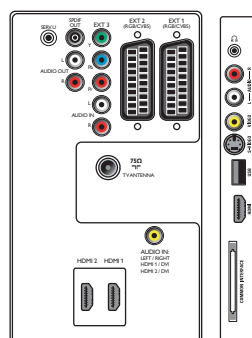

Connectivité

- **Péritel Ext 1:** Audio G/D, Entrée/sortie CVBS, RVB
- **Péritel Ext 2:** Audio G/D, Entrée/sortie CVBS, RVB
- **Ext 3:** YUV, Entrée audio G/D
- **Ext 4:** HDMI v1.3
- **Ext 5:** HDMI v1.3
- **Connexions avant/latérales:** Entrée audio G/D, Entrée CVBS, Sortie casque, Entrée S-Vidéo, USB, HDMI v1.3
- **Autres connexions:** Sortie audio analogique G/D, Entrée audio PC, Sortie S/PDIF (coaxiale), Interface commune
- **Contrôle HDMI (fonctions CEC):** Activation de la lecture d'une seule pression sur un bouton, Mise

en veille du système

Alimentation

- **Température ambiante:** De 5 °C à 35 °C
- **Secteur:** 220 - 240 V, 50/60 Hz
- **Consommation:** 210 W
- **Consommation en veille:** 0,15 W

Dimensions

- **Dimensions de l'appareil (l x H x P):** l 046 x 644 x 111 mm
- **Dimensions de l'appareil (support inclus) (l x H x P):** l 046 x 716 x 262 mm
- **Poids (emballage compris):** 42 kg
- **Poids de l'appareil:** 22,5 kg
- **Poids du produit (support compris):** 27 kg
- **Dimensions de l'emballage (l x H x P):** l 151 x 793 x 333 mm
- **Couleur du coffret:** Avant noir et arrière blanc
- **Compatible avec fixations murales VESA:** 400 x 400 mm

Accessoires

- **Accessoires fournis:** Cordon d'alimentation, Guide de mise en route, Manuel d'utilisation, Certificat de garantie, Télécommande, Piles pour télécommande

Stereo system					Transmission system					
2CS DK	NICAM DK	2CS BG	NICAM I	NICAM LL'	PAL BG	PAL D/K	PAL I	SECAM BG	SECAM DK	SECAM LL'
•	•	•	•	•	•	•	•	•	•	•