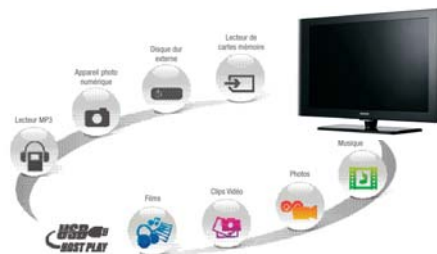

Wiselink USB 2.0

Connectez vos appareils numériques grâce à la prise USB 2.0 !

Spécifications techniques

Consommation marche / veille (Watt)	
Dimensions en mm	nettes avec pied (L x P x H)
	nettes sans pied (L x P x H)
	brutes (L x P x H)
Poids (kg) avec pied / sans pied / brut	
Origine	
Code EAN	

LE32A568

180W / <1W
801 X 251.9 X 573.5
801 X 88.2 X 513.5
906 X 196 X 735
13,1 / 10,9 / 18,7
Hongrie
8808987631475

LE37A568

190W / <1W
917.5 X 300 X 649.8
917.5 X 91.8 X 592
1014 X 377 X 776
17,9 / 14,7 / 23,6
Hongrie
8808987634568

LE40A568

200W / <1W
996.5 X 300 X 686.1
996.5 X 92.4 X 628.3
1088 X 378 X 804
21,2 / 18 / 27,9
Slovaquie
8808987631505

LE46A568

240W / <1W
1127.4 X 279.9 X 766.5
1127.4 X 100 X 700
1235 X 362 X 886
27,6 / 23,3 / 34,4
Slovaquie
8808987634605

LE52A568

280W / <1W
1268.5 X 326 X 856.5
1268.5 X 109 X 790.5
1385 X 423 X 982
32,3 / 26,9 / 41,2
Slovaquie
8808987634582

service consommateurs :

N° magique Indigo 32 60 dites "SAMSUNG"

www.samsung.fr

0,15 EUR TTC/MN