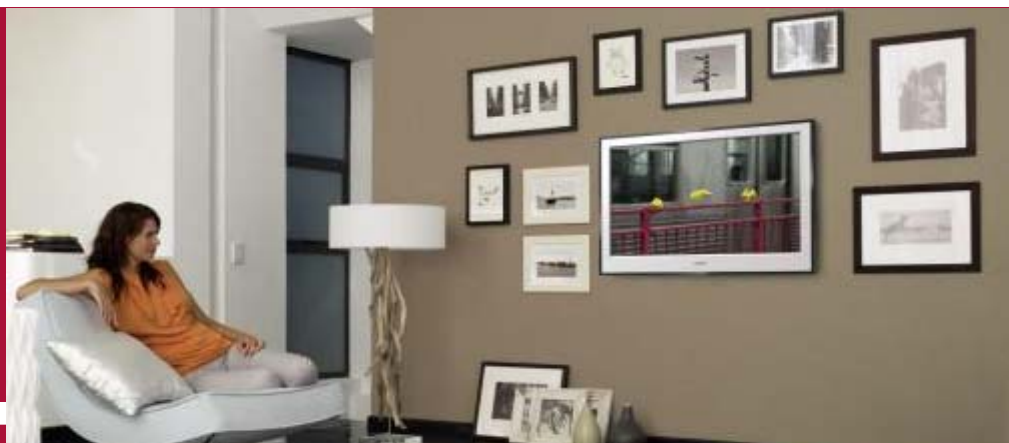

like.no.other®

* Incomparable

www.sony.fr