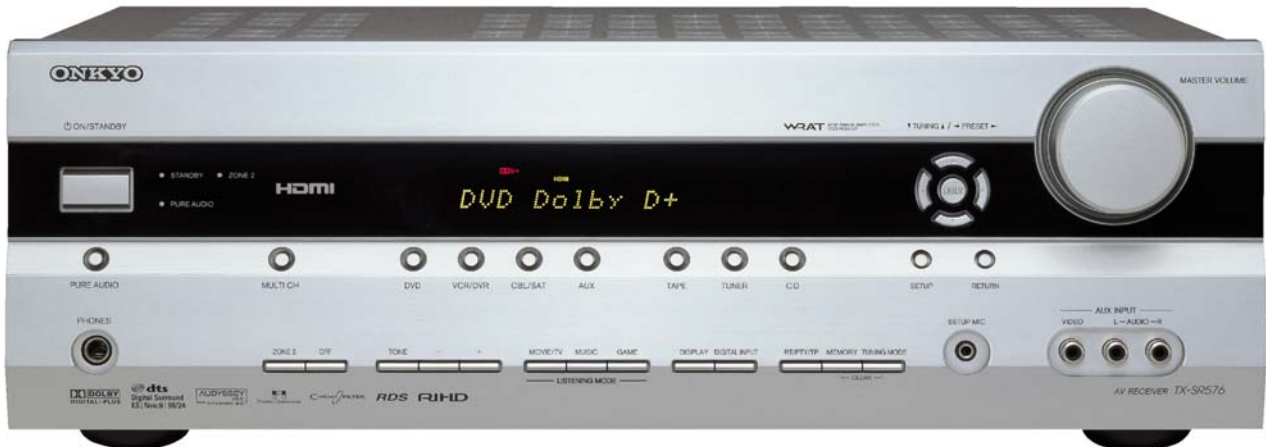

Ampli-tuner Dolby Pro Logic IIx, **Dolby Digital-Plus & DTS-ES**

Caractéristiques techniques :

- **Dolby Pro Logic IIx, Dolby Digital-Plus / EX, DTS-ES 24/96** intégré
- 7 amplificateurs à composants discrets
- Amplification à large bande passante (WRAT)
- Filtre Cinéma = Re-EQ
- Correcteur acoustique de pièce Audyssey 2EQ & Dynamic EQ
- Possibilité de bi-amplification sur les enceintes principale
- **Multiroom & Multisource (Zone 2)**
- 7 X 130 W (6 Ω)
- Mode « Pure audio »
- 23 modes surround (32 bits) et un mode d'optimisation des fichiers MP3
- Evolutif 7.1 pour décodeurs externes Dolby True HD & DTS-HD
- 4 entrées numériques (2 optiques et 2 coaxiales)
- 5 entrées audio dont 4 vidéo (3 Y/C)
- 3 entrées et 1 sorties HDMI (V 1.2)
- 2 entrées et 1 sortie vidéo Composantes
- Synchronisation Audio vidéo (0/20/40/60/80/100ms)
- Entrées audio / vidéo en façade
- Bornes haut-parleur pour câble de gros diamètre et de couleurs
- Sortie pour caisson de grave actif
- Fréquence de coupure ajustable (40/50/60/80/100/120/150/200 Hz)
- Tuner RDS à 40 présélections
- Nouvelle télécommande pré-programmée

Dimensions : L 435 x H 150 x P 380 mm

Finition Noire Code EAN : 4961330023892

Finition Argent Code EAN : 4961330023908