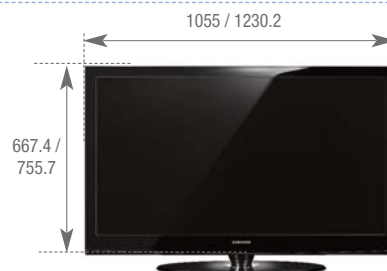

service consommateurs :

N° magique Indigo 32 60 dites "SAMSUNG"

www.samsung.fr

0,15 EUR TTC/MN