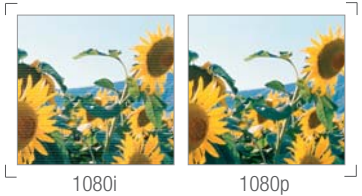

Accessoires

Câble A/V Cinch x1
Télécommande x1
Pile (AAA) x2
Manuel d'installation x1

Disponibilité

avril 2008

* autorise la lecture de la plupart des CD-R enregistrés en format MP3 avec un encodage supérieur à 128kpbs, un nom de fichier ne comportant pas plus de 8 lettres, sans extension "mpeg ou .mpg", ni multi-séssion.

** Autorise la lecture de la plupart des fichiers encodés de 3.11 à 5.11 selon l'encodage.

Points forts

Timeshift et Timeslip

	Timeslip	Timeshift
Utilisation	En mode « Enregistrement »	En Direct
Nouvelles libertés	Démarrer la lecture du Film alors que son enregistrement n'est pas terminé	À tout moment : La possibilité de rembobiner une scène pour la revoir, sans modifier la poursuite de la lecture.
	Enregistrer et visionner simultanément deux programmes différents	La possibilité de faire une pause sur le direct, puis de reprendre la lecture sans avoir raté un instant.

Une image encore plus nette

La technologie UPSCALE 1080p

La technologie Upscale 1080p offre une meilleure résolution de l'image et une plus grande fluidité (sont affichés simultanément 2 fois plus de lignes par image, par rapport à un écran 1080i).

Vers la convergence numérique

Prise USB Host 2.0

Le port USB Host transforme votre lecteur DVD en véritable HUB numérique. Fonctionnant en « Plug & Play », la connexion de vos périphériques externes (appareil photo, caméra, baladeur MP3, disque dur externe etc.) et leur synchronisation est d'une simplicité extrême. Il vous suffit de les brancher et de lancer la lecture pour voir apparaître vos films et photos ou encore écouter vos musiques et lire vos fichiers.