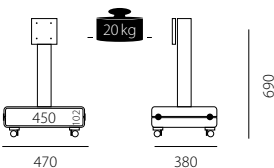

Extension-Kits zur Erhöhung der Kästen

- EX1 (+90 mm) für QX104-QX109.

- EX2 (+80 mm) für QX111 und QX112

QX104 - QX109 Vesa Mount
100x100, 100x200, 200x200

QX104

QX108XL

QX111

QX108