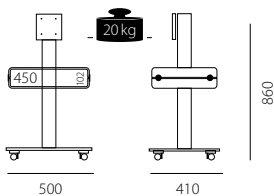

Extension-Kits zur Erhöhung der Kästen

- EX1 (+90 mm) für QX104-QX109.

- EX2 (+80 mm) für QX111 und QX112

QX104 - QX109 Vesa Mount
100x100, 100x200, 200x200

QX104

QX108XL

QX111

QX108