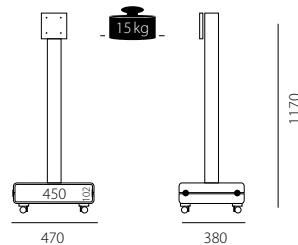

Extension-Kits zur Erhöhung der Kästen

- EX1 (+90 mm) für QX104-QX109.

- EX2 (+80 mm) für QX111 und QX112

QX104 - QX109 Vesa Mount
100x100, 100x200, 200x200

QX104

QX108XL

QX111

QX108