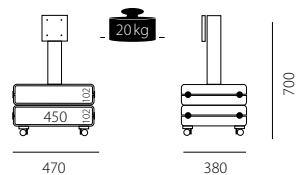

CURVE DETAILS

1. Modell

2. Glasplatte (QX104)

- ☐ Glas Schwarz (BG)
- ☐ Glas Klar (KG)
- ☐ Glas Matt (MG)

3. Säulen

- ☐ Aluminium

4. Kastenfarbe

- ☐ Silber (Si)
- ☐ White (WG)
- ☐ Schwarz Metallic (SM)
- ☐ Cream white (CW)
- ☐ Frog (FG)
- ☐ Rubin (RB)

5. Extras

- ☐ Adapter für LOEWE® Flatscreens Individual®, Art® und Connect® (Modell angeben)

Extension-Kits zur Erhöhung der Kästen

- ☐ EX1 (+90 mm) für QX104-QX109.

- ☐ EX2 (+80 mm) für QX111 und QX112

QX104 - QX109 Vesa Mount
100x100, 100x200, 200x200

QX104

QX108XL

QX111

QX108

QX109

QX112