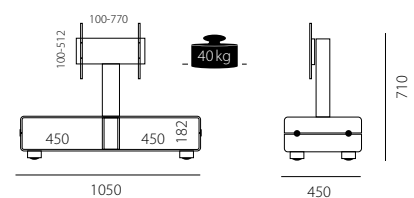

Extension-Kits zur Erhöhung der Kästen

- EX1 (+90 mm) für QX104-QX109.

- EX2 (+80 mm) für QX111 und QX112

QX104 - QX109 Vesa Mount
100x100, 100x200, 200x200

QX104

QX108XL

QX111

QX108