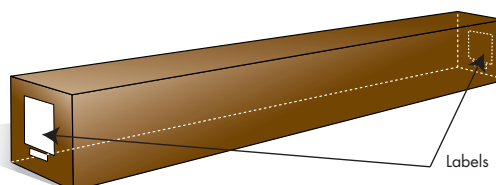

The case is in lacquered aluminum with an elegant design. It can be simply mounted on the wall or the ceiling and even slot in a box. Moreover, it utilizes an automatic locking system allowing an easy and useful adjustment to the dimensions wished for projection.

	Ratio	Diagonal (cm/inch)	Image Area (cm/inch)		Fabric Size (cm/inch)		Case with brackets (cm/inch)			Net Weight (kg/lbs)	Gross Weight (kg/lbs)	Packaging Size (cm/inch)			Gen codes
			W	H	W	H	W	H	D			W	H	D	
Plazza 2 150 V	4/3	183	146	110	151	121	163	9	9	7	8,8	177	13	17	3760108808621
		72	57,5	43,3	59,4	47,6	64,2	3,6	3,4	15,4	19,4	69,7	5	6,5	
Plazza 2 170 V	4/3	214	171	128	179	139	191	9	9	8,2	10,2	205	13	17	3760108808638
		84	67,3	50,4	70,5	54,7	75,2	3,6	3,4	18,1	22,4	80,6	5	6,5	
Plazza 2 200 C	16/9	233	203	115	213	161	225	9	9	10,6	12,4	239	13	17	3760108808669
		92	79,9	45,1	83,9	63,2	88,6	3,6	3,4	23,4	27,3	94,1	5	6,5	
Plazza 2 200 V	4/3	254	203	152	213	166	225	9	9	10,6	12,4	239	13	17	3760108808645
		100	79,9	59,8	83,9	65,4	88,6	3,6	3,4	23,4	27,3	94,1	5	6,5	
Plazza 2 240 C	16/9	269	234	132	243	187	255	9	9	13,3	15,2	270	13	17	3760108808676
		106	92,1	52	95,8	73,4	100,6	3,6	3,4	29,3	33,4	106,3	5	6,5	
Plazza 2 240 V	4/3	293	234	176	243	188	255	9	9	13,3	15,2	270	13	17	3760108808652
		115	92,1	69,1	95,8	74	100,6	3,6	3,4	29,3	33,4	106	5	6,5	

Case with mounting bracket - side view

Details

Store horizontally

Packaging