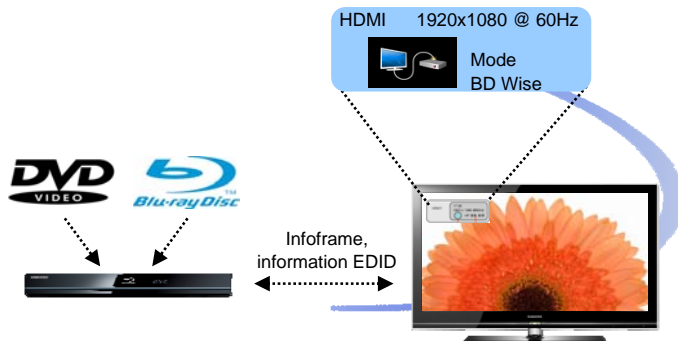

Fonction BD Wise

Avec le mode BD Wise, votre lecteur Blu-ray et votre téléviseur Samsung communiquent pour améliorer la qualité de l'image diffusée. En travaillant conjointement, les 2 appareils améliorent l'upscaling et rendent les couleurs plus vives.

Cette fonction est disponible sur l'ensemble des lecteurs DVD et Blu-ray 2009, et sur les LCD et plasmas séries 650 et + et les LED séries 7000 et +.