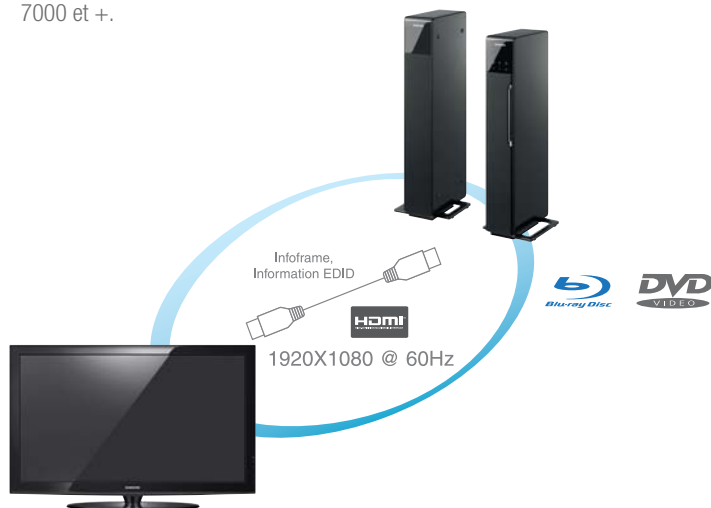

Compatible BD Wise

Avec le mode BD Wise, votre lecteur Home cinéma et votre téléviseur Samsung communiquent pour améliorer la qualité de l'image diffusée. En travaillant conjointement, les 2 appareils améliorent l'upsampling et rendent les couleurs plus vives. Cette fonction est disponible avec les LCD et plasmas séries 650 et + et les LED séries 7000 et +.