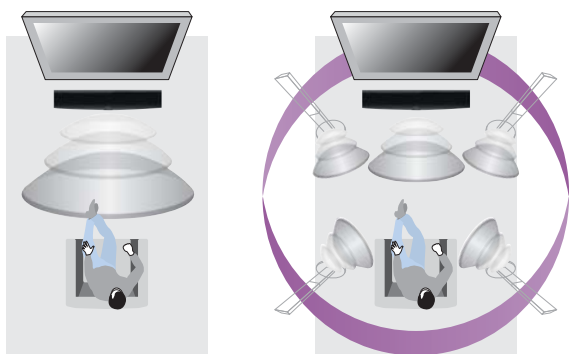

Technologie DNSE 2.1

Cette technologie développée dans les laboratoires Samsung crée un son surround 5.1 en utilisant seulement deux enceintes et un caisson de basses. Deux enceintes virtuelles sont ainsi simulées à l'arrière pour restituer les pistes 5.1 présentes sur les DVD et BD.