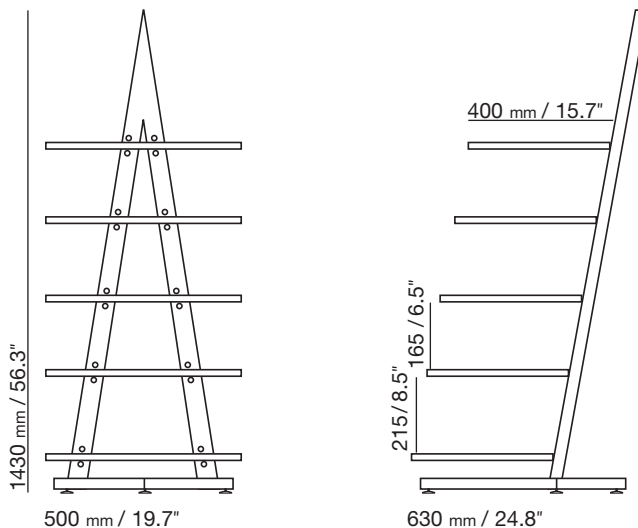

## DETAILS

- Glasstärke 10 mm, Klarglas/Schwarzglas
- Tragkraft pro Ebene 30 kg
- Tragkraft unterste Ebene 40 kg
- Glasböden schwingungsgedämpft gelagert
- integriertes Kabelmanagement
- höhenverstellbare Tellerfüße

## DETAILS

- Clear glass/black glass: 10 mm / 0.4" thick
- Load capacity per level: 30 kg / 66 lbs.
- Load capacity of the lowest level: 40 kg / 88 lbs.
- All shelves provided with vibration dampers
- Integrated cable management
- Height-adjustable leveling feet