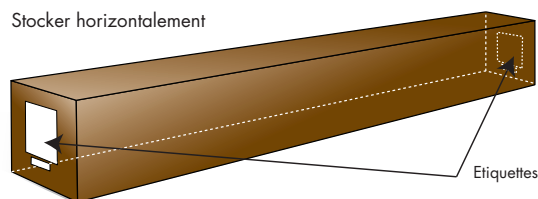

Stocker horizontalement