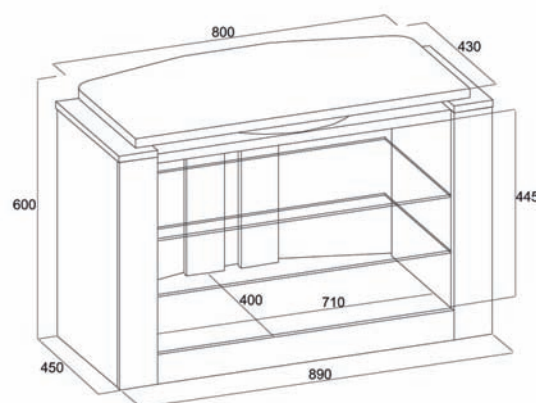

60 Kg
maxi

37"

Modèle :

Noir

L 890 x H 600 x P 450 mm

Meuble pour Plasma / LCD

- structure en panneaux de particules mélaminées
- moulures MDF laquées
- étagères en verre trempé
- plateau supérieur pivotant avec 20 points de soutien
- roulettes cachées
- système pour cacher les câbles

Code EAN : 8436004864249

Dimensions en mm