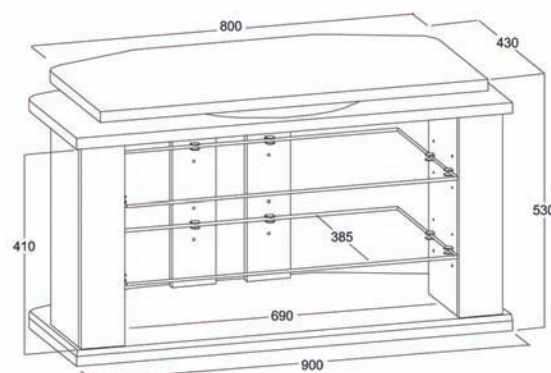

Modèle :

Noir

L 900 x H 530 x P 430 mm

Meuble pour Plasma / LCD

- structure en panneaux de particules mélaminées
- moulures MDF laquées
- étagères en verre trempé
- plateau supérieur pivotant avec 20 points de soutien
- roulettes cachées
- système pour cacher les câbles

Code EAN : 8436004864256

Dimensions en mm