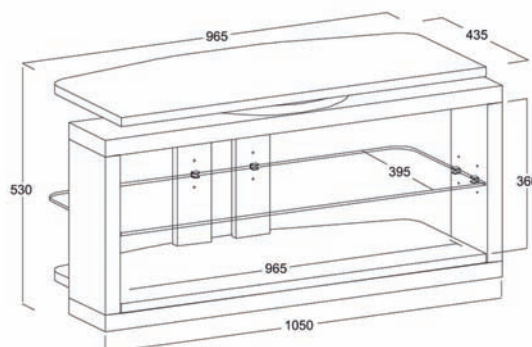

70 Kg
maxi

42"

Modèle :

Noir

L 1050 x H 530 x P 435 mm

Meuble pour Plasma / LCD

- structure en MDF laqué et panneaux de particules mélaminées
- étagère en verre trempé
- plateau supérieur pivotant avec 20 points de soutien
- roulettes cachées
- système pour cacher les câbles

Code EAN : 8436004864140

Dimensions en mm