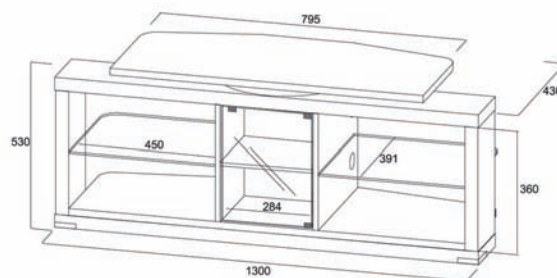

100 Kg
maxi

50"

Modèle :

Noir

L 1300 x H 530 x P 430 mm

Meuble pour Plasma / LCD

- structure en MDF laqué et panneaux de particules mélaminées
- étagères en verre trempé
- plateau supérieur pivotant avec 20 points de soutien
- roulettes cachées
- système pour cacher les câbles

Dimensions en mm

Code EAN : 8436004864232