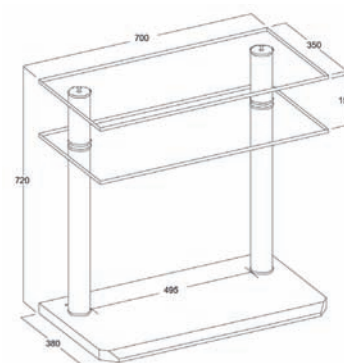

Modèle :

Noir

L 700 x H 720 x P 380 mm

Meuble pour LCD

- structure en verre trempé, métal et MDF laqué
- plateau supérieur de 12 mm d'épaisseur
- roulettes cachées
- système pour cacher les câbles

Code EAN : 8436004864096

Dimensions en mm