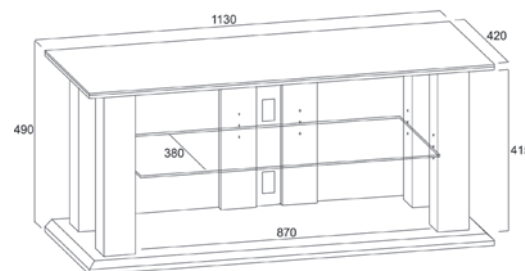

70 Kg
maxi

46"

Modèle :

Noir

L 1130 x H 490 x P 420 mm

Meuble pour Plasma / LCD

- structure en MDF plaqué de bois laqué
- étagère en verre trempé
- roulettes cachées
- système pour cacher les câbles

Code EAN : 8436004864508

Dimensions en mm