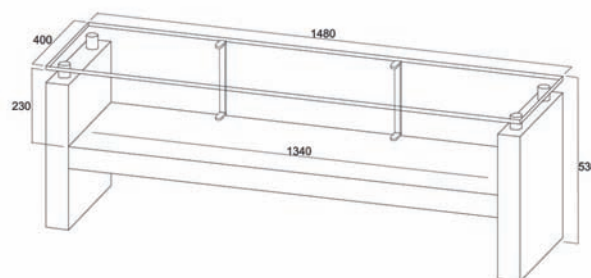

**150 Kg**  
maxi

**65"**

Modèles :

Blanc  
HQ23BL

Noir  
HQ23NE

**L 1480 x H 530 x P 400 mm**

### Meuble pour Plasma / LCD

- capacité 3 x 43 cm
- structure en verre trempé, métal et MDF laqué
- plateau supérieur de 15mm d'épaisseur
- roulettes cachées
- système pour cacher les câbles

Codes EAN : 8436004863317 (HQ23BL - blanc)  
8436004863556 (HQ23NE - noir)

Dimensions en mm