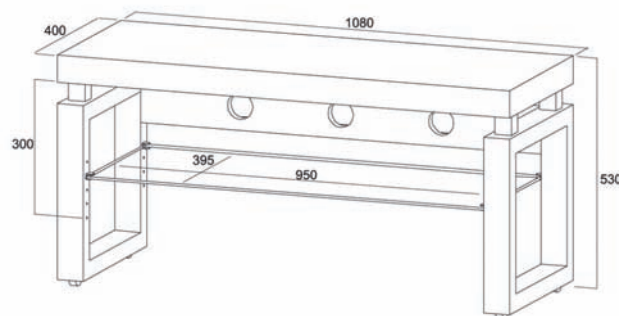

**80 Kg**  
maxi

**42"**

Modèle :

Noir

**L 1080 x H 530 x P 400 mm**

### Meuble pour Plasma / LCD

- structure en verre trempé, acier inox et bois massif laqué
- roulettes cachées
- système pour cacher les câbles

Code EAN : 8436004863600

Dimensions en mm