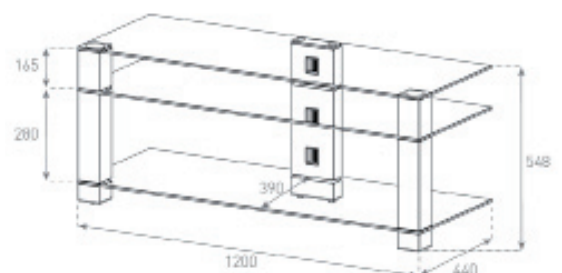

**Existe dans les finitions suivantes :**

**Meuble pour Plasma / LCD**

- Profilés rectangulaires en aluminium brossé
- Etagères en verre trempé de 10mm (étagère supérieure) et 8mm d'épaisseur (étagères du milieu et inférieure)
- Poids maximum supporté : 115 kg (maxi 80 kg sur l'étagère supérieure)
- Roulettes cachées
- Système pour cacher les câbles

**L 1200 x H 548 x P 440 mm**

Code EAN : 8697863927623

➔ Meuble livré en kit

Dimensions en mm