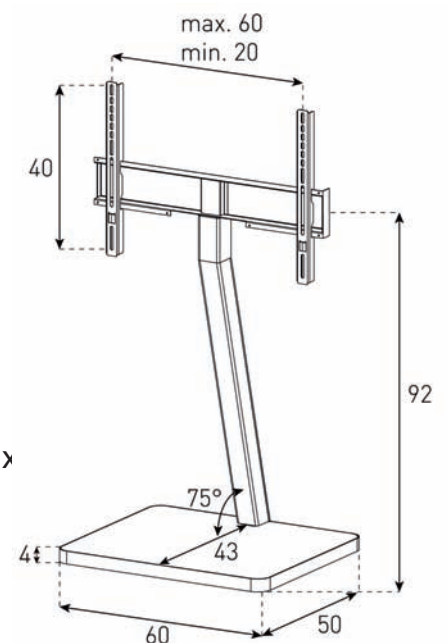

Existe dans les finitions suivantes :

Verre

BLK

GRP

RED

WHT

Meuble pour Plasma / LCD

- Profilé rectangulaire en aluminium anodisé
- Vitre en verre trempé
- Système pivotant de 45°
- Poids écran maximum supporté : 25 kg
- Système pour cacher les câbles
- Construction robuste qui minimise les vibrations
- Dimensions adaptées à tout équipement vidéo ou console de jeux

Code EAN : 8699273422613

→ Meuble livré en kit

L 600 x H 920 x P 500 mm

Dimensions en mm