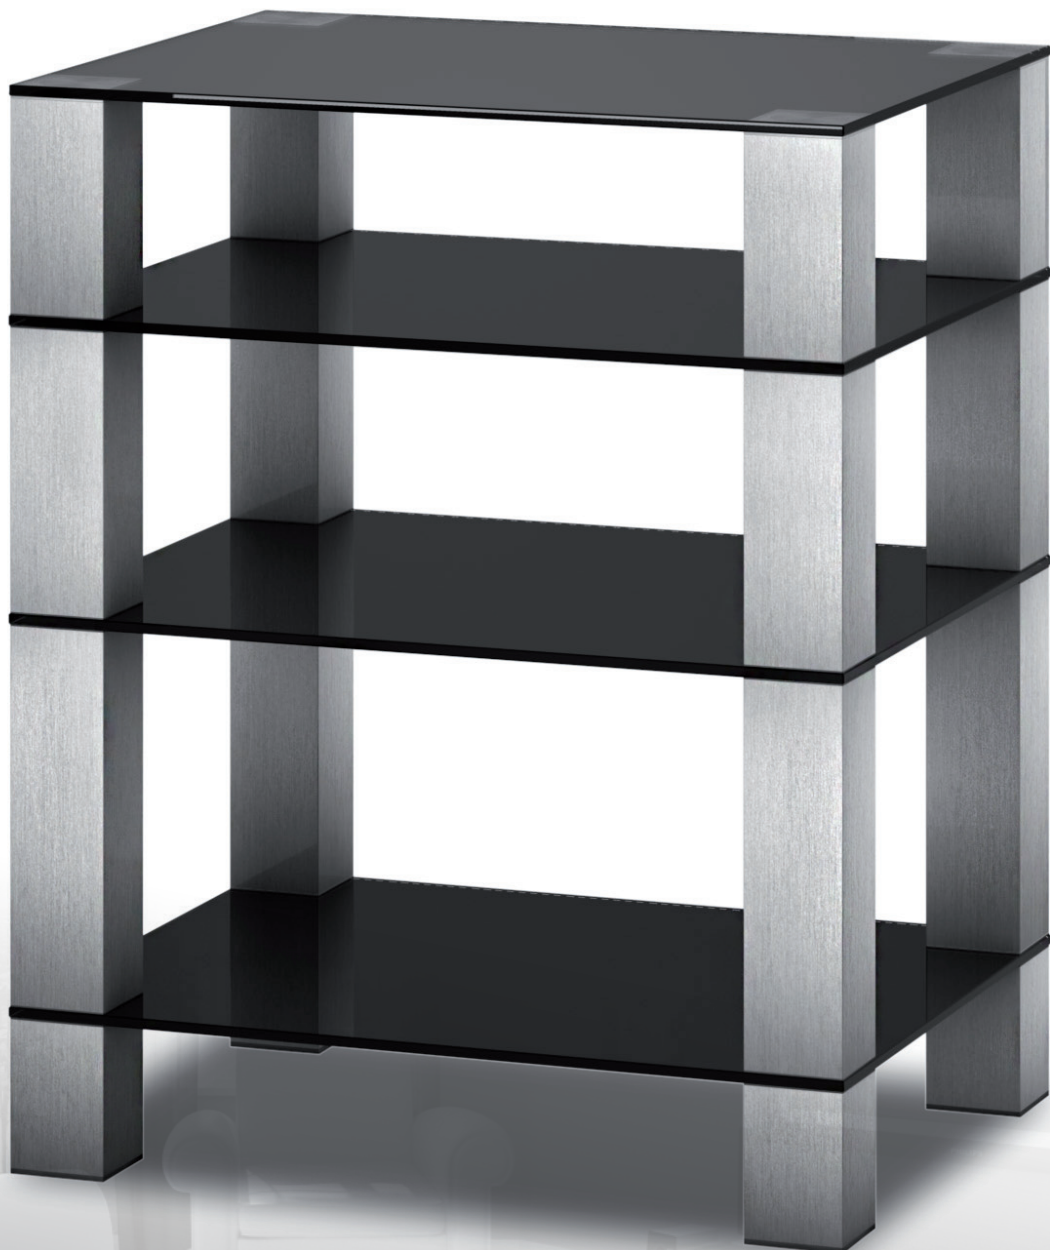

Meuble HIFI série ROXY - maxi 40 kg

Réf : RX5040-B-INX

RX5040-B-INX

référence / couleur verre / couleur profilés

Meuble HIFI série ROXY

Maxi 40kg

■ Description du produit

Profilés rectangulaires en aluminium brossé

4 étagères en verre trempé de 8 mm d'épaisseur

Poids maximum supporté : poids total 60 kg (40kg maxi sur chaque vitre)

Meuble livré en kit

Temps de montage : environ 20 minutes à 2 personnes

■ Dimensions et poids