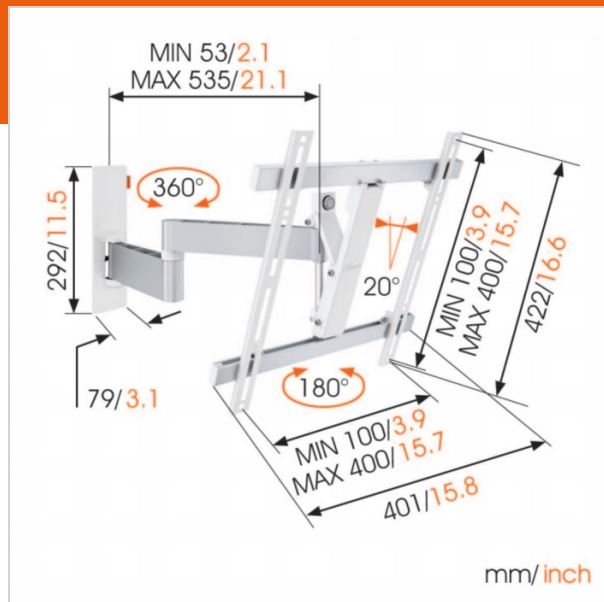

WALL 3245 Support TV Orientable (blanc)

N° d'article (SKU) 8353121
Couleur Blanc

Key benefits

- Satisfaction et ingéniosité, tout simplement : très confortable et à un prix abordable
- Inclinaison (jusqu'à 20°) afin d'éviter les reflets
- Fais pivoter ta TV doucement jusqu'à 180°
- Guide tes câbles électriques
- Nivelles facilement ta TV même après l'installation
- Use the app and mark the first drilling hole easily!

Support TV mural orientable pour téléviseurs jusqu'à 20 kg

Le support TV mural orientable WALL 3245 est particulièrement populaire. Le WALL 3245 est adapté à globalement chaque téléviseur de 32 à 55 pouces (81-140 cm), pour une fixation au mur bien solide. L'angle de rotation maximal est de 180° et l'angle d'inclinaison maximal de 20°. Également disponible en noir.

Votre téléviseur orientable dans toutes les directions

Fixez votre téléviseur au mur avec un support TV mural orientable WALL pour le meilleur angle de vue, où que vous soyez dans la pièce. Il vous suffit ensuite d'orienter le téléviseur vers vous. Les reflets gênants ne seront plus jamais un problème ! Avec le support mural orientable WALL, vous pouvez orienter votre téléviseur dans n'importe quelle position souhaitée.