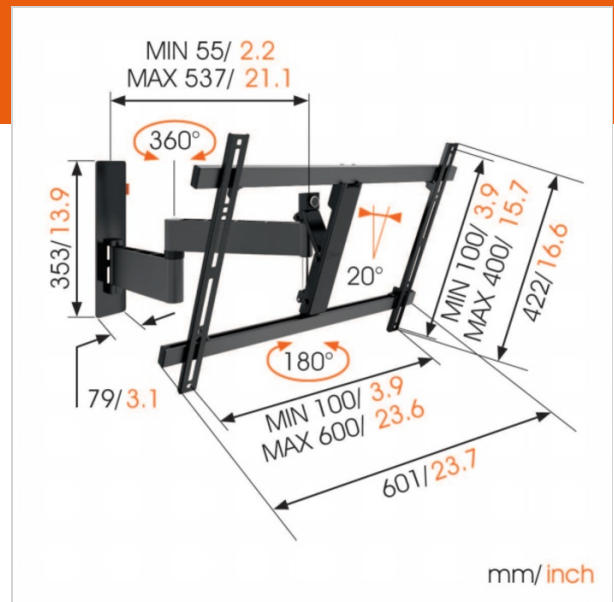

WALL 3345 Support TV Orientable (noir)

N° d'article (SKU) 8353130
Couleur Noir

Key benefits

- Satisfaction et ingéniosité, tout simplement : très confortable et à un prix abordable
- Inclinaison (jusqu'à 20°) afin d'éviter les reflets
- Fais pivoter ta TV doucement jusqu'à 180°
- Guide tes câbles électriques
- Nivelles facilement ta TV même après l'installation
- Use the app and mark the first drilling hole easily!

Support TV mural orientable pour téléviseurs jusqu'à 30 kg

Le support TV mural orientable WALL 3345 est particulièrement populaire. Le WALL 3345 est adapté à globalement chaque téléviseur de 40 à 65 pouces (101-165 cm), pour une fixation au mur bien solide. L'angle de rotation maximal est de 180° et l'angle d'inclinaison maximal de 20°. Également disponible en blanc.

Votre téléviseur orientable dans toutes les directions

Fixez votre téléviseur au mur avec un support TV mural orientable WALL pour le meilleur angle de vue, où que vous soyez dans la pièce. Il vous suffit ensuite d'orienter le téléviseur vers vous. Les reflets gênants ne seront plus jamais un problème ! Avec le support mural orientable WALL, vous pouvez orienter votre téléviseur dans n'importe quelle position souhaitée.

N° type produit	WALL 3345
N° d'article (SKU)	8353130
Couleur	Noir
EAN emballage unitaire	8712285335525
Dimensions du produit	L
Certifié TÜV	Oui
Inclinaison	Inclinaison jusqu'à 20°
Pivoter	Jusqu'à 180°
Garantie	À vie
Dimensions min. écran (pouce)	40
Dimensions max. écran (pouce)	65
Charge max. (kg)	30
Min. hole pattern	100mm x 100mm
Max. hole pattern	600mm x 400mm
Dim. max. boulon	M8
Hauteur max. interface (mm)	422
Largeur max. interface (mm)	601