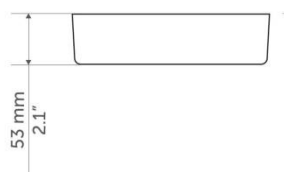

Ghost Cube est un concept modulaire innovant qui dissimule 100% des câbles et prises électriques. Des solutions de composition à l'infini!