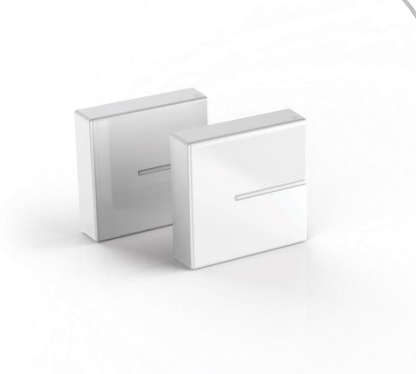

Ghost Cubes

Gamme de mobiliers muraux

Ghost Cube est un concept modulaire innovant avec étagères en verre trempé qui dissimule 100% des câbles et prises électriques. Des solutions de composition à l'infini!

CARACTÉRISTIQUES

Pack comprenant 1 cube + 1 cube avec étagère
Réversible
Fabriqué en Italie
Facile à installer
Peut-être peint
Poids max → 3 Kg
Poids max supporté par les étagères → 3 kg

- **Etagères en verre trempé**
 - **Colonne technique cache fils**
- Dimension cube → 200 x 205 x 53 mm
Dimension étagère max → 475 x 250 mm

Désignation	Couleur	Code article	EAN	Colisage
GHOST CUBES SHELF NOIR	NOIR	480521	8006023229147	1
GHOST CUBES SHELF BLANC	BLANC	480522	8006023249169	1
Produits complémentaires :				
GHOST CUBES COVER NOIR	NOIR	480524	8006023249206	1
GHOST CUBES COVER BLANC	BLANC	480525	8006023249220	1

Ghost Cube est un concept modulaire innovant qui dissimule 100% des câbles et prises électriques. Des solutions de composition à l'infini!

CARACTÉRISTIQUES

Pack comprenant 2 cubes
Fabriqué en Italie
Facile à installer
Peut-être peint