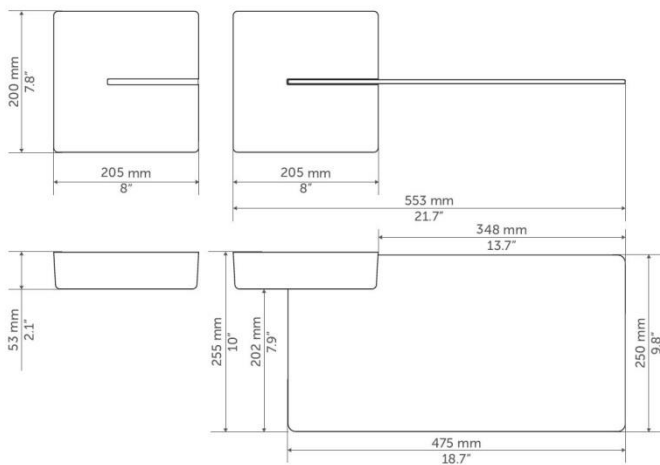

Ghost Cubes

Gamme de mobiliers muraux

Ghost Cube est un concept modulaire innovant avec étagères en verre trempé qui dissimule 100% des câbles et prises électriques. Des solutions de composition à l'infini!

CARACTÉRISTIQUES

Pack comprenant 1 cube + 1 cube avec étagère
Réversible
Fabriqué en Italie
Facile à installer
Peut-être peint
Poids max → 3 Kg
Poids max supporté par les étagères → 3 kg

- **Etagères en verre trempé**
 - **Colonne technique cache fils**
- Dimension cube → 200 x 205 x 53 mm
Dimension étagère max → 475 x 250 mm

Désignation	Couleur	Code article	EAN	Colisage
GHOST CUBES SHELF NOIR	NOIR	480521	8006023229147	1
GHOST CUBES SHELF BLANC	BLANC	480522	8006023249169	1
Produits complémentaires :				
GHOST CUBES COVER NOIR	NOIR	480524	8006023249206	1
GHOST CUBES COVER BLANC	BLANC	480525	8006023249220	1

- Colonne technique cache fils

Dimension cube → 200 x 205 x 53 mm

Désignation	Couleur	Code article	EAN	Colisage
GHOST CUBES COVER NOIR	NOIR	480524	8006023249206	1
GHOST CUBES COVER BLANC	BLANC	480525	8006023249220	1
Produits complémentaires :				
GHOST CUBES SHELF NOIR	NOIR	480521	8006023229147	1
GHOST CUBES SHELF BLANC	BLANC	480522	8006023249169	1