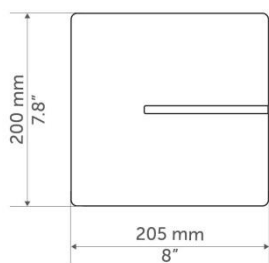

Ghost Cube est un concept modulaire innovant qui dissimule 100% des câbles et prises électriques. Des solutions de composition à l'infini!