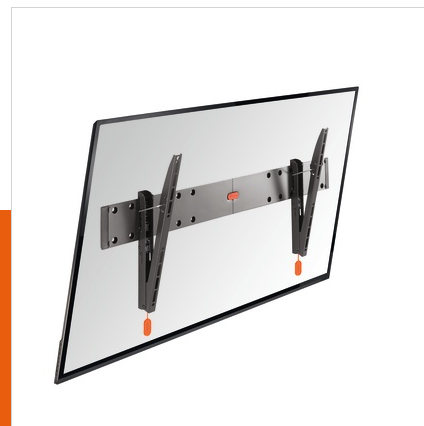

BASE 15 L Support TV Inclinable