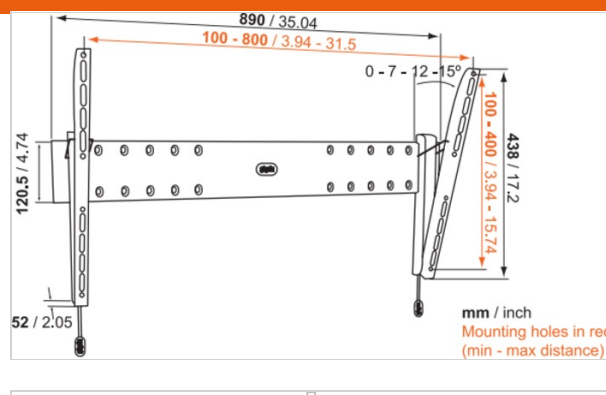

Tu as besoin de mettre ta TV encore plus loin ?

Fixe-la dans un coin pour gagner encore plus d'espace. Jette un coup d'œil à nos supports TV muraux orientables ; ils s'adaptent parfaitement à n'importe quel coin de la pièce.