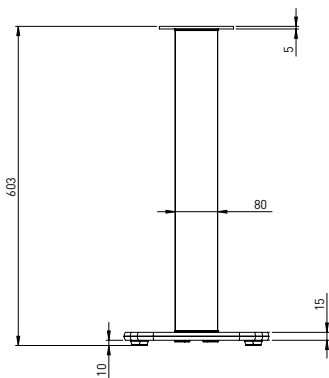

ARIA S900

Fiche Produit

Platine en Métal Noir Satiné

Pied Mat en Aluminium incluant passe câble

Base en verre trempé Noir Brillant

Patins caoutchouc ou pointes de découplage

Points clés

- Design élégant
- Utilisation de matériaux nobles
- Fixation de l'enceinte Aria 906 solide par vis, couplage optimal et bonne stabilité
- Finition unique : Mat Aluminium, base Noire Brillant

Hauteur	603 mm
Poids	6,3 kg