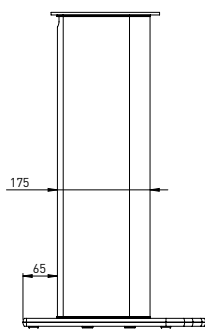

ARIA S900

Fiche Produit

Platine en Métal Noir Satiné

Pied Mat en Aluminium incluant passe câble

Base en verre trempé Noir Brillant

Patins caoutchouc ou pointes de découplage

Points clés

- Design élégant
- Utilisation de matériaux nobles
- Fixation de l'enceinte Aria 906 solide par vis, couplage optimal et bonne stabilité
- Finition unique : Mat Aluminium, base Noire Brillant

Hauteur	603 mm
Poids	6,3 kg