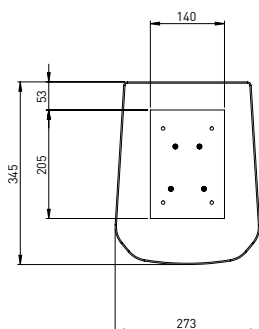

ARIA S900

Fiche Produit

Platine en Métal Noir Satiné

Pied Mat en Aluminium incluant passe câble

Base en verre trempé Noir Brillant

Patins caoutchouc ou pointes de découplage

Points clés

- Design élégant
- Utilisation de matériaux nobles
- Fixation de l'enceinte Aria 906 solide par vis, couplage optimal et bonne stabilité
- Finition unique : Mat Aluminium, base Noire Brillant

Hauteur	603 mm
Poids	6,3 kg